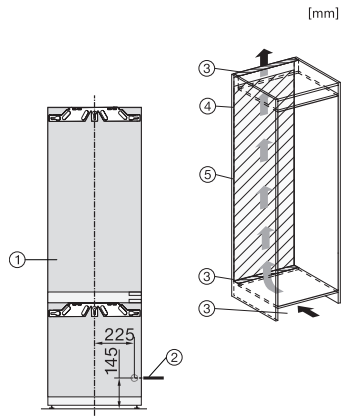

KF 7742 D

Kyl/frys-kombination för inbyggnad

för professionell förvaring, tack vare PerfectFresh Pro och DynaCool.

KF7742D, KF7772B, installation (footnote*) (installation drawings)