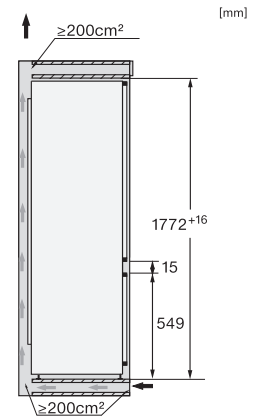

KF 7742 D

Kyl/frys-kombination för inbyggnad
för professionell förvaring, tack vare PerfectFresh Pro och DynaCool.

EAN: 4002516379195 / Materialnummer: 11642240 /
Gamla materialnummer: 38774200EU1

Tekniska data	
Minsta nischbredd i mm	560
Max nischbredd i mm	570
Minsta nischhöjd i mm	1772
Max nischhöjd i mm	1788
Nischdjup i mm	550
Produktbredd i mm	559
Produkt höjd i mm	1770
Produkt djup i mm	546
Vikt, kg	61,0
Fästningsteknik	Fast dörr
Max. vikt på kyldelens frontdörr i kg	18
Max. vikt på frysdelens frontdörr i kg	12
Klimatklass	SN-T
Kylzon, liter	201
varav PerfectFresh-zon i l	71
4-stjärning fryszone, liter	54
Total nyttovolym, i l	255
Säkerhet vid strömavbrott i tim	9
Infrysningskapacitet i kg/24 tim.	4,00
Ljudklass (A-D)	B
Ljudnivå, dB(A) re1pW	34
Energiförbrukning i milliampere (mA)	1400
Spänning i V	220-240
Säkring i A	10
Fasantal	1
Frekvens i Hz	50
Längd anslutningskabel, m	2,2
Byta lampa	Kundtjänst
Medföljande tillbehör	
Ägghållare	•
Kylklampar	•
Istärningslåda	•

KF7742D, KF7772B, side view (installation drawings)